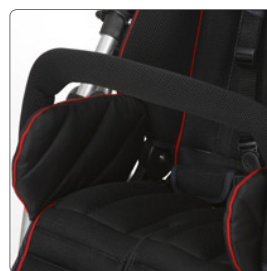

Swiftly säljs i Sverige genom:
MAYDAY AID AB
Arendalsvägen 35, 434 39 Kungsbacka
Tel: 0300-56 97 00
info@maydayaid.se, www.maydayaid.se

MAYDAY AID