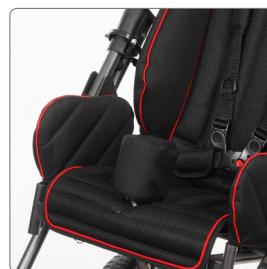

Swiftly säljs i Sverige genom:
MAYDAY AID AB
Arendalsvägen 35, 434 39 Kungsbacka
Tel: 0300-56 97 00
info@maydayaid.se, www.maydayaid.se

MAYDAY AID