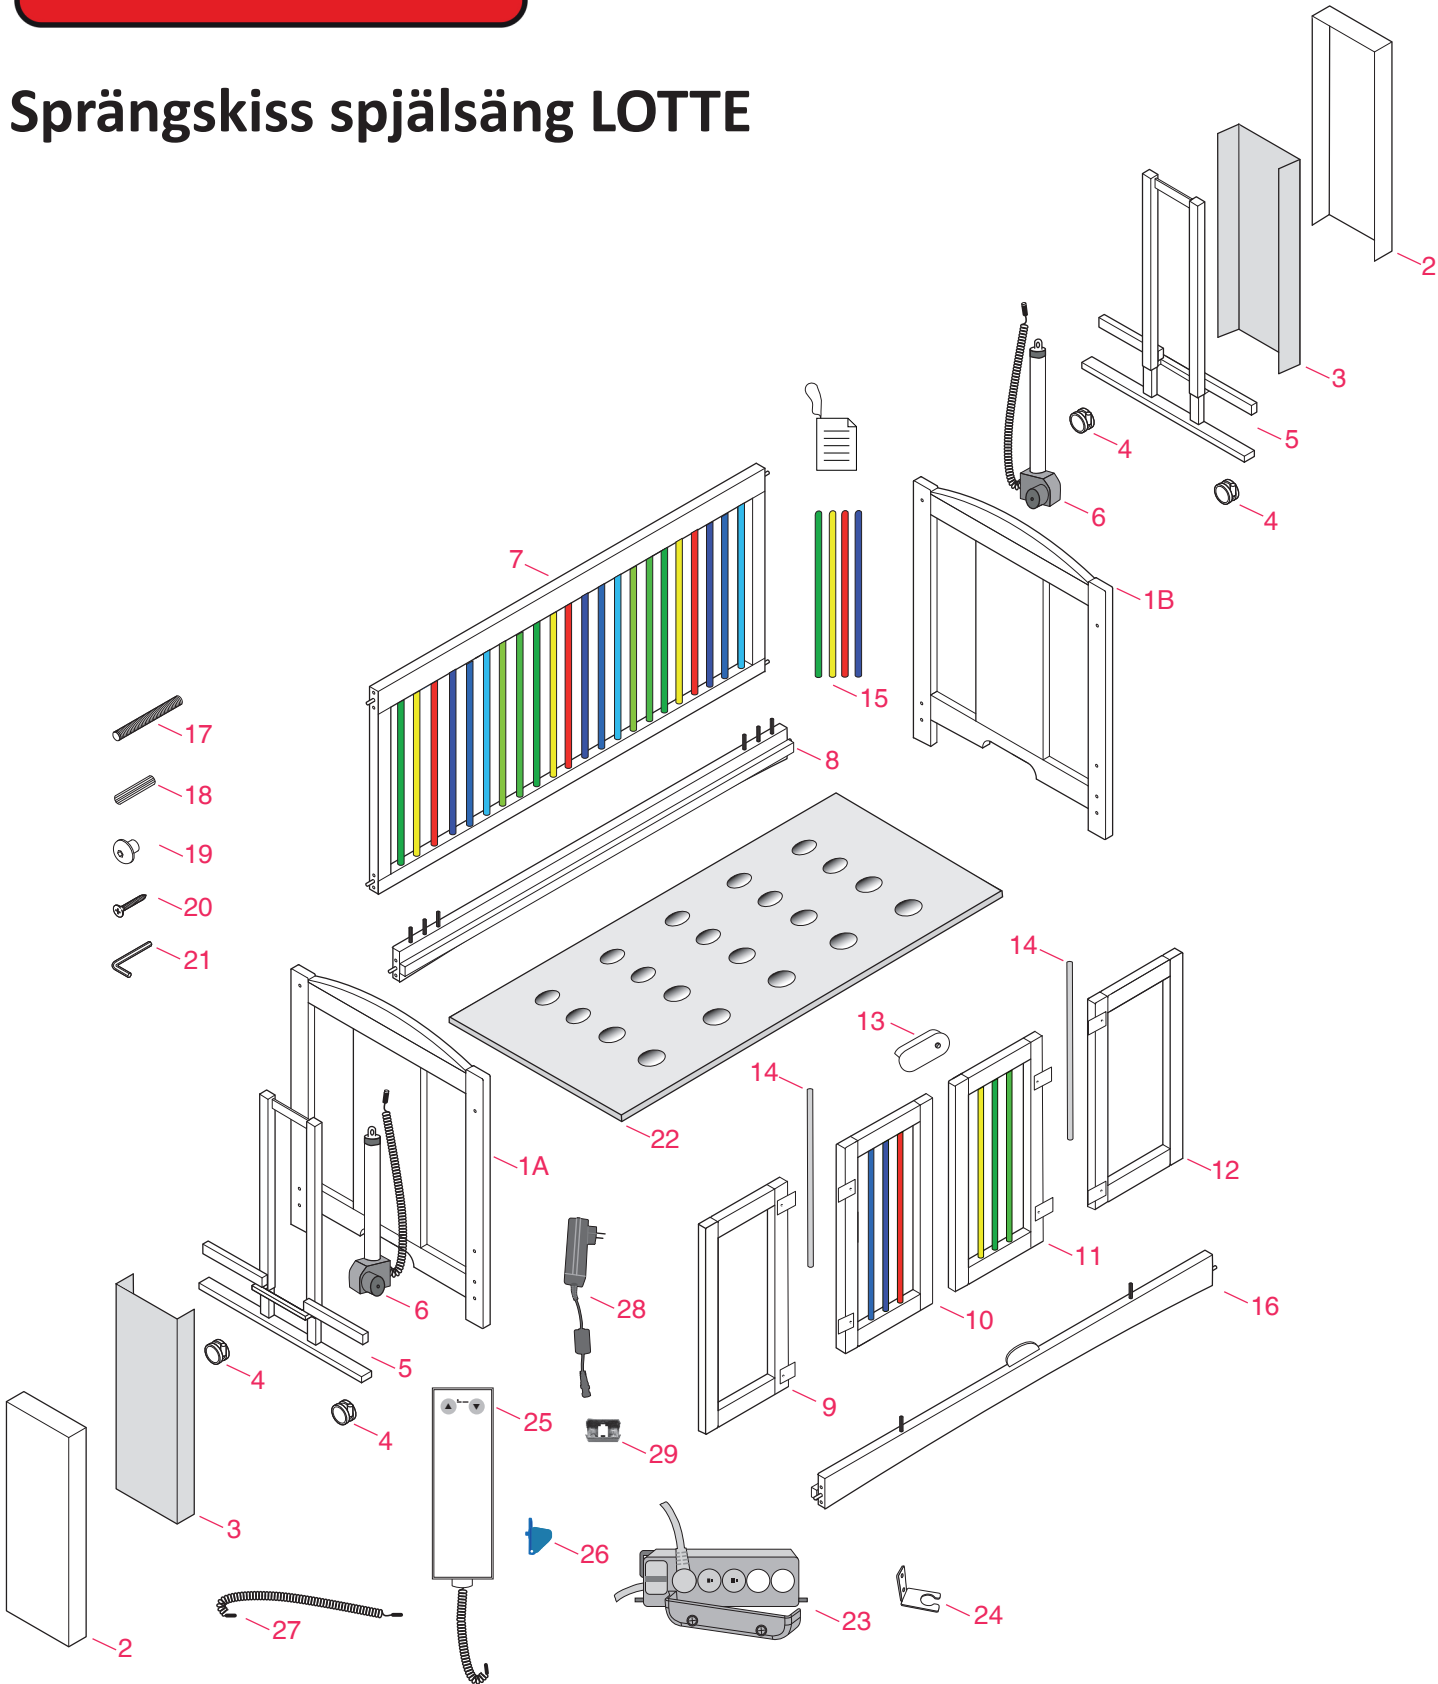

Sprängkiss spjålsång LOTTE

Reservdelsprislista 2015.11.01 - Spjålsäng LOTTE 120 x 60 cm

Pos.	Gavlar	Antal	Artikelnummer
1A	Sänggavel vänster	1	MA901203
1B	Sänggavel höger	1	MA901204
2	Skyddskåpa i trä	2	901788 / 11884
3	Metallkåpa i trä	2	901045 / 10231
4	Hjul 10 cm ø	4	80290 / 11727
5	Lyft ställning	2	901205
	Baksida		
7	Hel långsida med spjålor	1	MA901206
8	Underliggande balk, bak	1	MA901207
	Grinddelar		
9	Fast sidodel till grind, vä	1	MA901208
10	Grind, vä	1	MA901209
11	Grind, hö	1	MA901210
12	Fast sidodel till grind, hö	1	MA901211
13	Grindlås	1	MA901212
14	Gångjärnsstag i metall	2	901374
15	Spjåla, ange färg		900807
16	Underliggande balk, fram	1	MA901213
	Beslag		
17	Gängad tapp 118 x 65mm	14	901832 / 10342
18	Träplugg 10 x 30	4	71829 / 11669
19	Skruvhatt, mässing	14	20023 / 10358
20	skruv 3.5 x 30	6	901308 / 10146
21	Sexkantnyckel	1	20026 / 10359
	Sängbotten		
22	Bottenplatta i trä med ventilationshål	1	MA901214
	Elektriska komponenter		
6	Lyftpelare med motor	2	451860 / 12009
23	Styrsystem med kontaktskydd	1	500463
24	Vinkelfäste	1	900286 / 10330
25	Manöverdosa	1	500495/ 901217
26	Knapplås till manöverdosa	1	HS key 901867
27	"Telefon"sladd	1	500878 / 901580 / 12021
28	Strömsladd	1	500665 / 901370 / 12012
29	Sladdhållare, svart	1	400041 / 12025