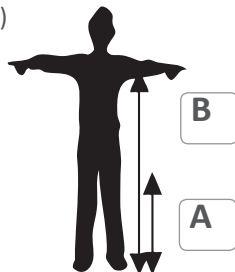

### 1. Välj storleksmodell.

**A** Mät innerbenens längd, då personen står upp, annars liggande. Sadeln bör ställas något högre i höjd (3-4 cm).

**B** Mät avståndet under armhålan till golvet helst då personen står upp, annars liggande på säng.

Ange beninnerlängden (sadelhöjd)

\_\_\_\_\_ cm

Ange bålstödhöjd

\_\_\_\_\_ cm

- Sadelhöjd 44 - 62 cm  
Bålstödhöjd 77 - 96 cm  
Meywalk 2000 Small art nr 104-75
- Sadelhöjd 62 - 86 cm  
Bålstödhöjd 94 - 117 cm  
Meywalk 2000 Medium art nr 104-76
- Sadelhöjd 70 - 94 cm  
Bålstödhöjd 108 - 131 cm  
Meywalk 2000 Large art nr 104-77

### 2. Mät runt bälten.