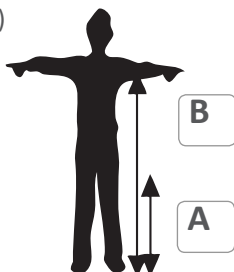

1. Välj storleksmodell.

A Mät innerbenens längd, då personen står upp, annars liggande. Sadeln bör ställas något högre i höjd (3-4 cm).

B Mät avståndet under armhålan till golvet helst då personen står upp, annars liggande på säng.

Ange beninnerlängden (sadelhöjd)

_____ cm

Ange bålstödshöjd

_____ cm

- Sadelhöjd 44 - 62 cm*
Bålstödshöjd 77 - 96 cm*
Meywalk 2000 Small art nr 104-75
- Sadelhöjd 58 - 82 cm*
Bålstödshöjd 90 - 113 cm*
Meywalk 2000 Medium art nr 104-76
- Sadelhöjd 70 - 94 cm*
Bålstödshöjd 102 - 125 cm*
Meywalk 2000 Large art nr 104-77