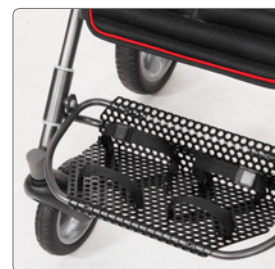

Det lilla extra är standard

Vinkelställbar rygg, justerbart sittdjup tillsammans med möjligheten att ställa fotplattan i rätt höjd samt många olika selen och bälten gör att barnet får bästa sittposition och komfort.

Fotplattan är designad för att släppa igenom smuts, snö och vatten. Hålen i fotplattan gör det möjligt att lätt montera fotremmar för varje barns individuella behov.

Fotplattan kan ställas högt för yngre barn för att sedan sänkas ned allt eftersom barnet växer.

Standardutförande

Fastmonterad sittethet och chassi, klädsel, suflett, korg, H-bälte, massiva hjul med ledade länkhjul med riktningsspärr, justerbart körhandtag, fotstöd.

Swiftly, mått och vikt

Sittdjup	24-30 cm
Sittbredd	24-34 cm (Avsmalningsdynor)
Ryggstödshöjd	62 cm
Benlängd fotplatta	16-33 cm
Höftvinkel	90-115 °
Fotplattans vinkel	90 °
Fotplatta (B x D)	31x18 cm
Sittvinkel	+ 15 °
Totala mått uppfälld (BxHxD)	63 x 98 x 98 cm
Totala mått hopfäld (BxHxD)	63 x 38 x 81 cm
Framhjul	7,5 "
Bakhjul	10 "
Vikt	12,4 kg
Max belastningsvikt	35 kg

Modern design med många tillbehör

Abduktionsblock
Avsmalningsdynor
Bord, transparent
Bålstöd, mjukt med bälte
Bålstöd, standard
Fjärils/brösthälte
Fjärils/brösthälte, flexibelt
Fotremmar
Grensele
Huvudskydd
Höftbälte
Luftpumpade hjul
Parasoll
Polstring till chassiram
Regncape
Sittsinsats för mindre barn
Sufflett, huvudskydd mot sol och regn
Sufflett, huvud- och benskydd mot sol och regn
Sufflett, transparent inkl benskydd
Säkerhetsbåge, polstring ingår
Tramprör
Transparent regnskydd för sufflett
Transportfästen
Väst, medium
Väst, small
Åkpåse, sommar
Åkpåse, vinter