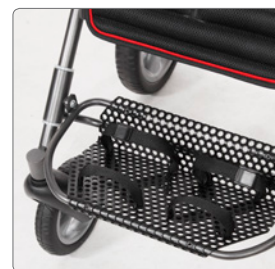

Swiftly säljs i Sverige genom:
MAYDAY AID AB
Arendalsvägen 35, 434 39 Kungsbacka
Tel: 0300-56 97 00, Fax: 0300-56 97 01
info@maydayaid.se, www.maydayaid.se

MAYDAY AID