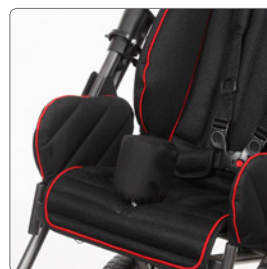

Swiftly säljs i Sverige genom:
MAYDAY AID AB
Arendalsvägen 35, 434 39 Kungsbacka
Tel: 0300-56 97 00, Fax: 0300-56 97 01
info@maydayaid.se, www.maydayaid.se

MAYDAY AID