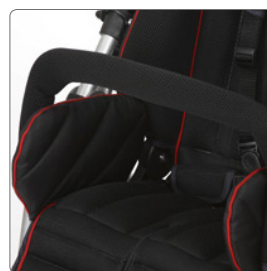

Swiftly säljs i Sverige genom:
MAYDAY AID AB
Arendalsvägen 35, 434 39 Kungsbacka
Tel: 0300-56 97 00, Fax: 0300-56 97 01
info@maydayaid.se, www.maydayaid.se

MAYDAY AID