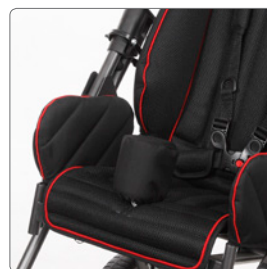

Det lilla extra är standard

Vinkelställbar rygg, justerbart sittdjup tillsammans med möjligheten att ställa fotplattan i rätt höjd samt många olika selen och bälten gör att barnet får bästa sittposition och komfort.

Fotplattan är designad för att släppa igenom smuts, snö och vatten. Hålen i fotplattan gör det möjligt att lätt montera fotremmar för varje barns individuella behov.

Fotplattan kan ställas högt för yngre barn för att sedan sänkas ned allt eftersom barnet växer.

Standardutförande

Fastmonterad sittethet och chassi, klädsel, suflett, korg, H-bälte, massiva hjul med ledade länkhjul med riktningsspärr, justerbart körhandtag, fotstöd.

Swiftly, mått och vikt

Sittdjup	24-30 cm
Sittbredd	24-34 cm (Avsmalningsdynor)
Ryggstödshöjd	62 cm
Benlängd fotplatta	16-33 cm
Höftvinkel	90-115 °
Fotplattans vinkel	90 °
Fotplatta (B x D)	31x18 cm
Sittvinkel	+ 15 °
Totala mått uppfälld (BxHxD)	63 x 98 x 98 cm
Totala mått hopfäld (BxHxD)	63 x 38 x 81 cm
Framhjul	7,5 "
Bakhjul	10 "
Vikt	12,4 kg
Max belastningsvikt	35 kg

Modern design med många tillbehör

Abduktionsblock
Avsmalningsdynor
Bord, transparent
Bålstöd, mjukt med bälte
Bålstöd, standard
Fjärils/brösthälte
Fjärils/brösthälte, flexibelt
Fotremmar
Grensele
Huvudskydd
Höftbälte
Luftpumpade hjul
Parasoll
Polstring till chassiram
Regncape
Sittsinsats för mindre barn
Sufflett, huvudskydd mot sol och regn
Sufflett, huvud- och benskydd mot sol och regn
Sufflett, transparent inkl benskydd
Säkerhetsbåge, polstring ingår
Tramprör
Transparent regnskydd för sufflett
Transportfästen
Väst, medium
Väst, small
Åkpåse, sommar
Åkpåse, vinter