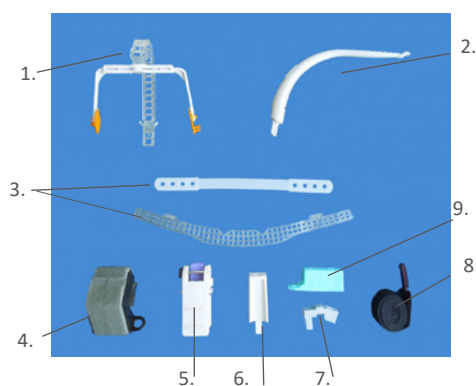

 Headpod Standard Kit Artikelnummer HP101

1. HP601 Huvudbåge, Universal, ställbar
2. HP509 Hängarm
3. HP514 Pann- och nackrem
4. HP401 Fäste för nackstöd / Adaptor A
5. HP402 Fäste för hårda ryggar / Adaptor B
6. HP511 Förlängare
7. HP510 Vinkeljusterare
8. HP307 Anti glida-upp-rem
9. HP403 Fäste / Adaptor C

 Headpod Mini/Small Kit Artikelnummer HP102

1. HP501 +HP502 Huvudbåge, 1 st Mini och 1 st Small
2. HP509 Hängarm
3. HP514 Pann- och nackrem
4. HP401 Fäste för nackstöd / Adaptor A
5. HP402 Fäste för hårda ryggar / Adaptor B
6. HP511 Förlängare
7. HP510 Vinkeljusterare
8. HP307 Anti glida-upp-rem
9. HP403 Fäste / Adaptor C

 Headpod Max Kit Artikelnummer HP104

1. HP601 Huvudbåge, Universal, ställbar
2. HP509 Hängarm
3. HP514 Pann- och nackrem
4. HP401 Fäste för nackstöd / Adaptor A
5. HP402 Fäste för hårda ryggar / Adaptor B
6. HP511 Förlängare
7. HP510 Vinkeljusterare
8. HP307 Anti glida-upp-rem
9. HP403 Fäste / Adaptor C
10. HP406 Specialnackstöd ställbart i höjd och djup

- Pann- och nackrem i silikon
Art nr HP514