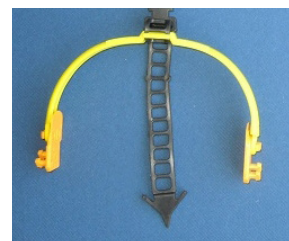

 Headpod Mini/Small Kit Artikelnummer HP102

1. HP501 +HP502 Huvudbåge, 1 st Mini och 1 st Small
2. HP509 Hängarm
3. HP514 Pann- och nackrem
4. HP401 Fäste för nackstöd / Adaptor A
5. HP402 Fäste för hårda ryggar / Adaptor B
6. HP511 Förlängare
7. HP510 Vinkeljusterare
8. HP307 Anti glida-upp-rem
9. HP403 Fäste / Adaptor C

 Headpod Max Kit Artikelnummer HP104

1. HP601 Huvudbåge, Universal, ställbar
2. HP509 Hängarm
3. HP514 Pann- och nackrem
4. HP401 Fäste för nackstöd / Adaptor A
5. HP402 Fäste för hårda ryggar / Adaptor B
6. HP511 Förlängare
7. HP510 Vinkeljusterare
8. HP307 Anti glida-upp-rem
9. HP403 Fäste / Adaptor C
10. HP406 Specialnackstöd ställbart i höjd och djup

Beställningsguide Headpod®

 Headpod Kit - Team Olmed **Artikelnummer HP106**

Innehåller:

1. HP601 Huvudbåge, Universal, ställbar
2. HP509 Hängarm
3. HP514 Pann- och nackrem
4. HP511 Förlängare

Huvudbågar

-
- Huvudbåge Mini,
-
- lila
-
- bredd 110mm

Art nr HP501

-
- Huvudbåge Small,
-
- grön
-
- bredd 125mm

Art nr HP502

-
- Huvudbåge Medium,
-
- grå
-
- bredd 145mm

Art nr HP503

-
- Huvudbåge Large,
-
- svart
-
- bredd 165mm

Art nr HP504

-
- Huvudbåge Universal,
-
- ställbar