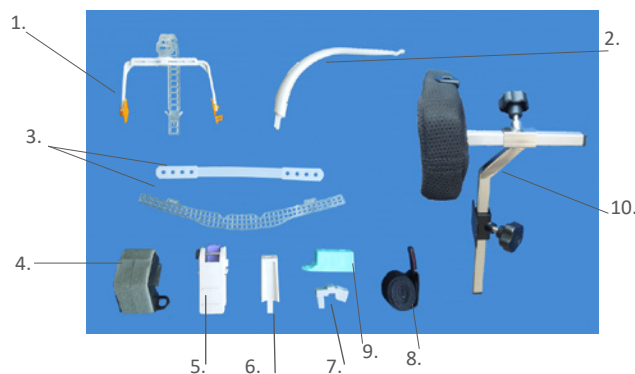

 Headpod Standard Kit Artikelnummer HP101

1. HP601 Huvudbåge, Universal, ställbar
2. HP509 Hängarm
3. HP514 Pann- och nackrem
4. HP401 Fäste för nackstöd / Adaptor A
5. HP402 Fäste för hårda ryggar / Adaptor B
6. HP511 Förlängare
7. HP510 Vinkeljusterare
8. HP307 Anti glida-upp-rem
9. HP403 Fäste / Adaptor C

 Headpod Mini/Small Kit Artikelnummer HP102

1. HP501 +HP502 Huvudbåge, 1 st Mini och 1 st Small
2. HP509 Hängarm
3. HP514 Pann- och nackrem
4. HP401 Fäste för nackstöd / Adaptor A
5. HP402 Fäste för hårda ryggar / Adaptor B
6. HP511 Förlängare
7. HP510 Vinkeljusterare
8. HP307 Anti glida-upp-rem
9. HP403 Fäste / Adaptor C

 Headpod Max Kit Artikelnummer HP104

1. HP601 Huvudbåge, Universal, ställbar
2. HP509 Hängarm
3. HP514 Pann- och nackrem
4. HP401 Fäste för nackstöd / Adaptor A
5. HP402 Fäste för hårda ryggar / Adaptor B
6. HP511 Förlängare
7. HP510 Vinkeljusterare
8. HP307 Anti glida-upp-rem
9. HP403 Fäste / Adaptor C
10. HP406 Specialnackstöd ställbart i höjd och djup

- Pann- och nackrem i silikon
Art nr HP514