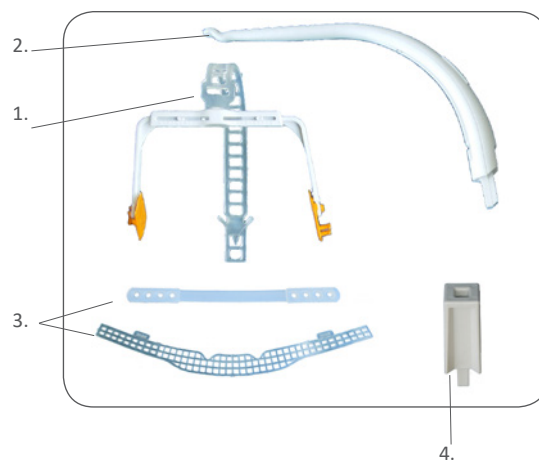

 Headpod Mini/Small Kit Artikelnummer HP102

1. HP501 +HP502 Huvudbåge, 1 st Mini och 1 st Small
2. HP509 Hängarm
3. HP514 Pann- och nackrem
4. HP401 Fäste för nackstöd / Adaptor A
5. HP402 Fäste för hårda ryggar / Adaptor B
6. HP511 Förlängare
7. HP510 Vinkeljusterare
8. HP307 Anti glida-upp-rem
9. HP403 Fäste / Adaptor C

 Headpod Max Kit Artikelnummer HP104

1. HP601 Huvudbåge, Universal, ställbar
2. HP509 Hängarm
3. HP514 Pann- och nackrem
4. HP401 Fäste för nackstöd / Adaptor A
5. HP402 Fäste för hårda ryggar / Adaptor B
6. HP511 Förlängare
7. HP510 Vinkeljusterare
8. HP307 Anti glida-upp-rem
9. HP403 Fäste / Adaptor C
10. HP406 Specialnackstöd ställbart i höjd och djup

Beställningsguide Headpod®

 Headpod Kit - Team Olmed **Artikelnummer HP106**

Innehåller:

1. HP601 Huvudbåge, Universal, ställbar
2. HP509 Hängarm
3. HP514 Pann- och nackrem
4. HP511 Förlängare

Huvudbågar

-
- Huvudbåge Mini,
-
- lila
-
- bredd 110mm