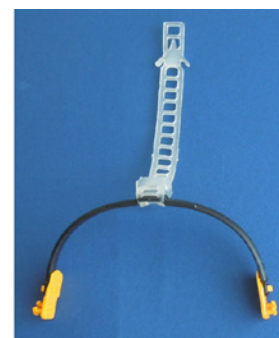

Beställningsguide Headpod®

 Headpod Kit - Team Olmed **Artikelnummer HP106**

Innehåller:

1. HP601 Huvudbåge, Universal, ställbar
2. HP509 Hängarm
3. HP514 Pann- och nackrem
4. HP511 Förlängare

Huvudbågar

-
- Huvudbåge Mini,
-
- lila
-
- bredd 110mm

Art nr HP501

-
- Huvudbåge Small,
-
- grön
-
- bredd 125mm

Art nr HP502

-
- Huvudbåge Medium,
-
- grå
-
- bredd 145mm

Art nr HP503

-
- Huvudbåge Large,
-
- svart
-
- bredd 165mm

Art nr HP504

-
- Huvudbåge Universal,
-
- ställbar