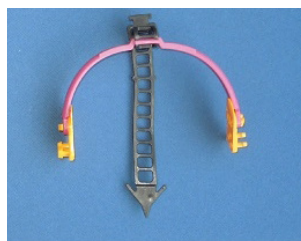

 Headpod Mini/Small Kit Artikelnummer HP102

1. HP501 +HP502 Huvudbåge, 1 st Mini och 1 st Small
2. HP509 Hängarm
3. HP514 Pann- och nackrem
4. HP401 Fäste för nackstöd / Adaptor A
5. HP402 Fäste för hårda ryggar / Adaptor B
6. HP511 Förlängare
7. HP510 Vinkeljusterare
8. HP307 Anti glida-upp-rem
9. HP403 Fäste / Adaptor C

 Headpod Max Kit Artikelnummer HP104

1. HP601 Huvudbåge, Universal, ställbar
2. HP509 Hängarm
3. HP514 Pann- och nackrem
4. HP401 Fäste för nackstöd / Adaptor A
5. HP402 Fäste för hårda ryggar / Adaptor B
6. HP511 Förlängare
7. HP510 Vinkeljusterare
8. HP307 Anti glida-upp-rem
9. HP403 Fäste / Adaptor C
10. HP406 Specialnackstöd ställbart i höjd och djup

Beställningsguide Headpod®

 Headpod Kit - Team Olmed **Artikelnummer HP106**

Innehåller:

1. HP601 Huvudbåge, Universal, ställbar
2. HP509 Hängarm
3. HP514 Pann- och nackrem
4. HP511 Förlängare

Huvudbågar

-
- Huvudbåge Mini,
-
- lila
-
- bredd 110mm

Art nr HP501

-
- Huvudbåge Small,
-
- grön
-
- bredd 125mm

Art nr HP502

-
- Huvudbåge Medium,
-
- grå
-
- bredd 145mm

Art nr HP503

-
- Huvudbåge Large,
-
- svart
-
- bredd 165mm

Art nr HP504

-
- Huvudbåge Universal,
-
- ställbar