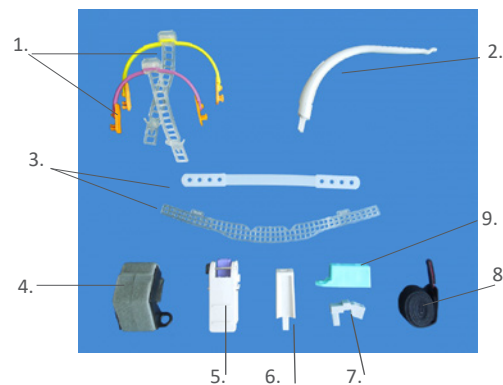

Datum _____

Barnets namn _____

Ordinator _____

1. Mät runt barnets huvud, om omkretsen är mindre än 45 cm rekommenderar vi Headpod Mini/Small Kit.
2. På beställningsguidens sida 2 hittar du de olika huvudbågarna.
3. På sida 3 finner du de olika tillbehören.

 Headpod Standard Kit Artikelnummer HP101

1. HP601 Huvudbåge, Universal, ställbar
2. HP509 Hängarm
3. HP514 Pann- och nackrem
4. HP401 Fäste för nackstöd / Adaptor A
5. HP402 Fäste för hårda ryggar / Adaptor B
6. HP511 Förlängare
7. HP510 Vinkeljusterare
8. HP307 Anti glida-upp-rem
9. HP403 Fäste / Adaptor C

 Headpod Mini/Small Kit Artikelnummer HP102

1. HP501 +HP502 Huvudbåge, 1 st Mini och 1 st Small
2. HP509 Hängarm
3. HP514 Pann- och nackrem
4. HP401 Fäste för nackstöd / Adaptor A
5. HP402 Fäste för hårda ryggar / Adaptor B
6. HP511 Förlängare
7. HP510 Vinkeljusterare
8. HP307 Anti glida-upp-rem
9. HP403 Fäste / Adaptor C

- Pann- och nackrem i silikon
Art nr HP514